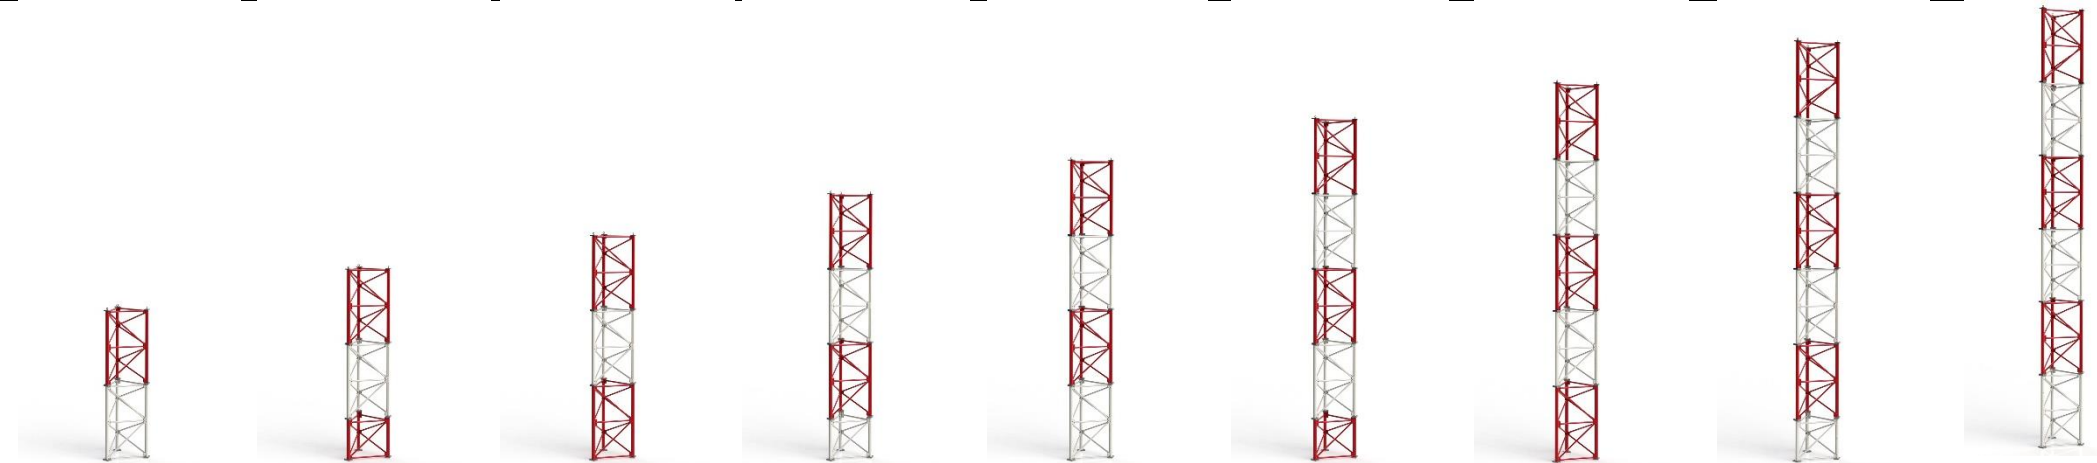

FT - Frangible Tower

Variant and configuration overview

V1.1

Lattix Production AB

Production
Dingelvik, Karls Gärde 2
666 94 Dals Långed
Sweden

Sales Office
Baker Østbys vei 5
1351 Rud
Norway

www.lattix.net
lattix@lattix.net

FT Variant overview: Integrated and optional sub-assemblies

Legend:

Number No. of sub-assemblies in configuration

- Not included/not possible

free choice of number

FT Variant	FT – 5,8	FT – 7,4	FT – 8,7	FT – 10,3	FT – 11,6	FT – 13,2	FT – 14,5	FT – 16,1	FT – 17,4
Article No.	AVI3221	AVI3222	AVI3223	AVI3224	AVI3225	AVI3226	AVI3227	AVI3228	AVI3229
Height [mm]	5810	7410	8710	10310	11610	13210	14510	16110	17410

Integrated sub-assemblies

<p>FT - Top module, red</p>  <p>Color RAL3020 Article No. AVI3123R</p>	1	1	1	1	1	1	1	1	1
<p>FT - Middle module, white</p>  <p>Color RAL9016 Article No. AVI3122W</p>	-	1	1	1	1	2	2	2	2
<p>FT - Middle module, red</p>  <p>Color RAL3020 Article No. AVI3122R</p>	-	-	-	1	1	1	1	2	2
<p>FT - Bottom module, white</p>  <p>Color RAL9016 Article No. AVI3121W</p>	1	-	-	-	1	-	-	-	1

<p>FT - Bottom module, red</p>  <p><i>Color</i> RAL3020 <i>Article No.</i> AVI3122R</p>	<p>- - 1 - - - 1 - -</p>
<p>FT - Half bottom module, white</p>  <p><i>Color</i> RAL9016 <i>Article No.</i> AVI3124W</p>	<p>- - - 1 - - - 1 -</p>
<p>FT - Half bottom module, red</p>  <p><i>Color</i> RAL3020 <i>Article No.</i> AVI3124R</p>	<p>- 1 - - - 1 - - -</p>
<p>Eye bolts for lifting at top</p> 	<p>3 3 3 3 3 3 3 3 3 3</p>