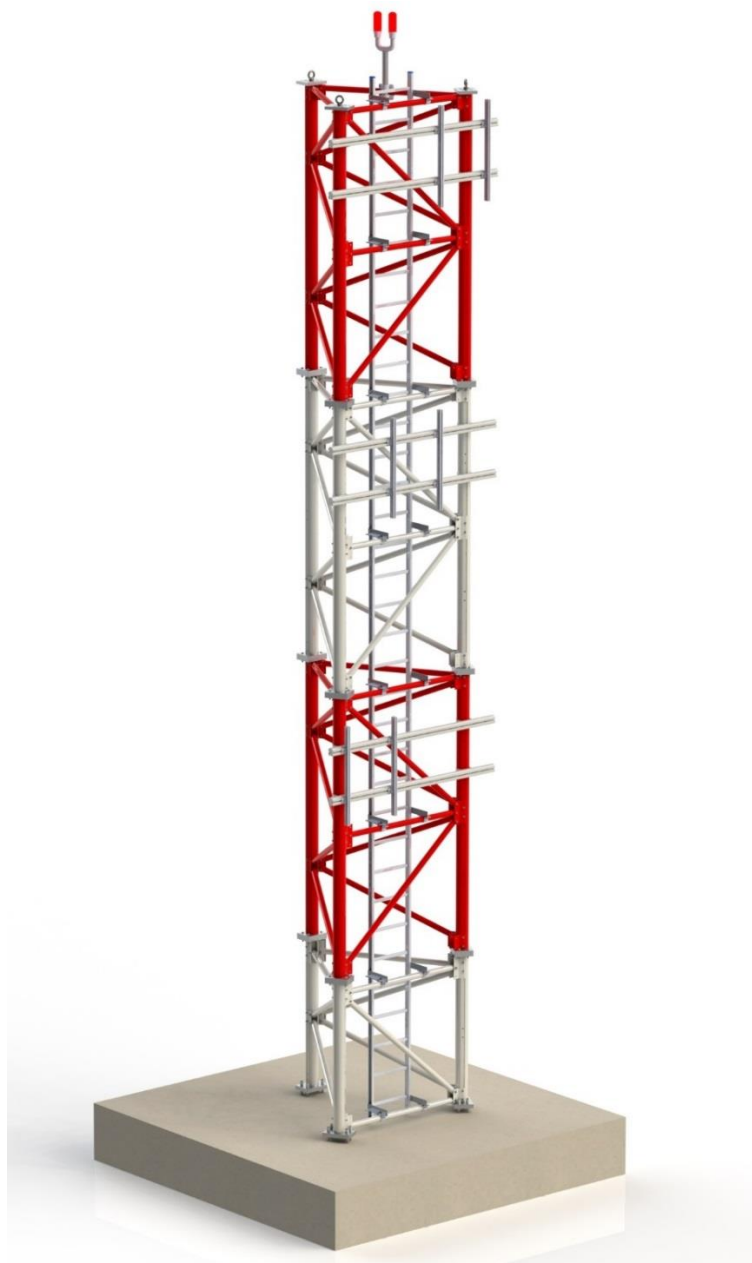

FT - Frangible Tower

Variant and configuration overview

V1.1

Lattix Production AB

Production
Dingelvik, Karls Gärde 2
666 94 Dals Långed
Sweden

Sales Office
Baker Østbys vei 5
1351 Rud
Norway

www.lattix.net
lattix@lattix.net

FT Variant overview: Integrated and optional sub-assemblies

Legend:

Number No. of sub-assemblies in configuration

- Not included/not possible

free choice of number

FT Variant	FT – 5,8	FT – 7,4	FT – 8,7	FT – 10,3	FT – 11,6	FT – 13,2	FT – 14,5	FT – 16,1	FT – 17,4
Article No.	AVI3221	AVI3222	AVI3223	AVI3224	AVI3225	AVI3226	AVI3227	AVI3228	AVI3229
Height [mm]	5810	7410	8710	10310	11610	13210	14510	16110	17410

Integrated sub-assemblies

<p>FT - Top module, red</p>  <p>Color RAL3020 Article No. AVI3123R</p>	1	1	1	1	1	1	1	1	1
<p>FT - Middle module, white</p>  <p>Color RAL9016 Article No. AVI3122W</p>	-	1	1	1	1	2	2	2	2
<p>FT - Middle module, red</p>  <p>Color RAL3020 Article No. AVI3122R</p>	-	-	-	1	1	1	1	2	2
<p>FT - Bottom module, white</p>  <p>Color RAL9016 Article No. AVI3121W</p>	1	-	-	-	1	-	-	-	1

<p>FT - Bottom module, red</p>  <p><i>Color</i> RAL3020 <i>Article No.</i> AVI3122R</p>	<p>- - 1 - - - 1 - -</p>
<p>FT - Half bottom module, white</p>  <p><i>Color</i> RAL9016 <i>Article No.</i> AVI3124W</p>	<p>- - - 1 - - - 1 -</p>
<p>FT - Half bottom module, red</p>  <p><i>Color</i> RAL3020 <i>Article No.</i> AVI3124R</p>	<p>- 1 - - - 1 - - -</p>
<p>Eye bolts for lifting at top</p> 	<p>3 3 3 3 3 3 3 3 3 3</p>